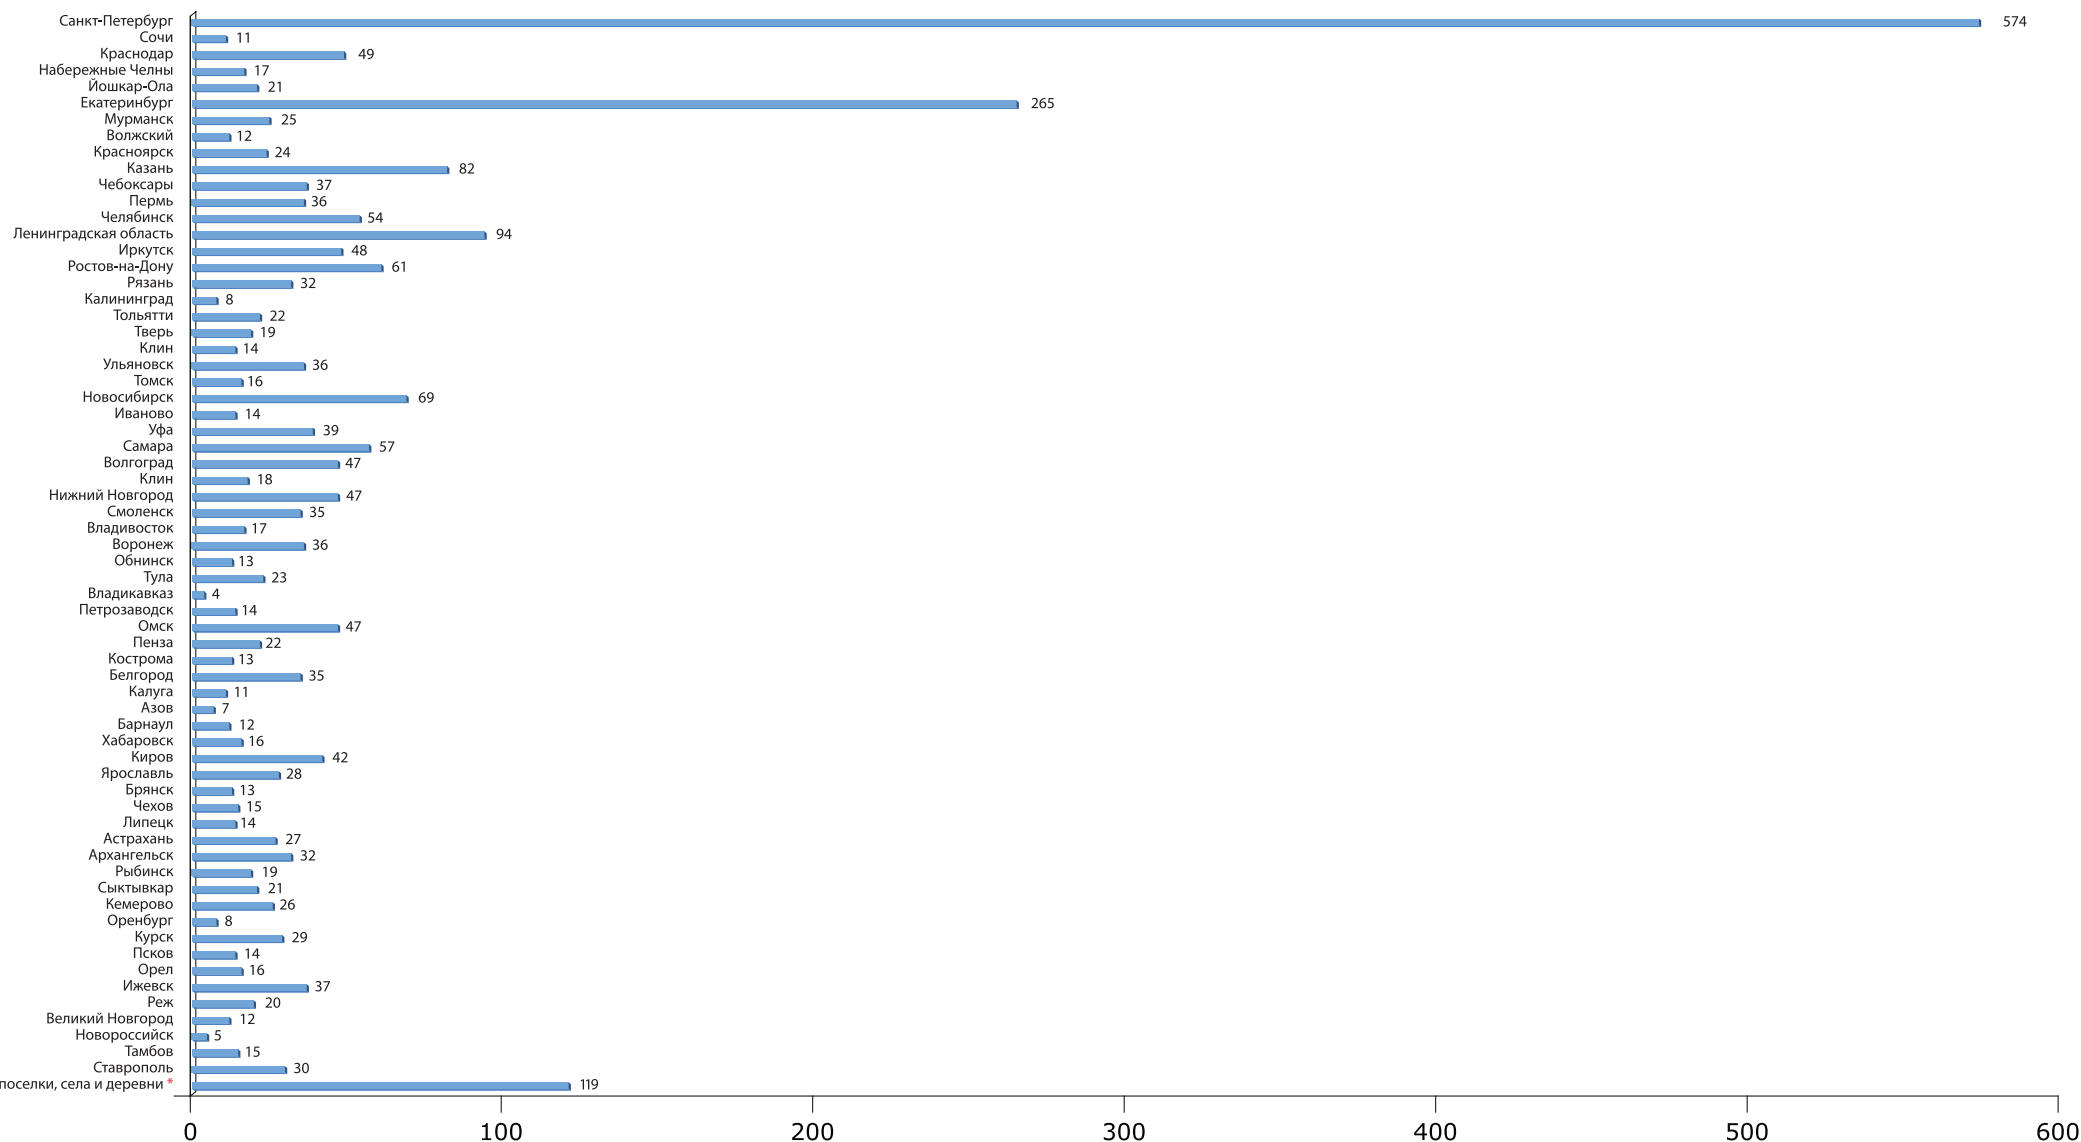

КОЛИЧЕСТВО РАСПРОСТРАНЯЕМЫХ ЖУРНАЛОВ PrintCom Russia ПО РЕГИОНАМ РФ

* Примечание: журналы распространяются по мелким городам, поселкам, селам и деревням следующих областей РФ: Свердловская область, Ленинградская область, Саратовская область, Белгородская область, Тюменская область, Курганская область, Читинская область, Республика Северная Осетия, республика Татарстан, Иркутская область, Тульская область, Брянская область, Саратовская область, Ставропольский край, Белгородская область, Пермский край, Воронежская область, Мурманская область, Краснодарский край, Нижегородская область, Свердловская область, республика Башкортостан, Калининградская область, Ульяновская область, Пензенская область, Ростовская область, Псковская область, Тверская область, Самарская область, Костромская область, Волгоградская область, Архангельская область, Челябинская область, Тамбовская область, Смоленская область, Владимирская область.